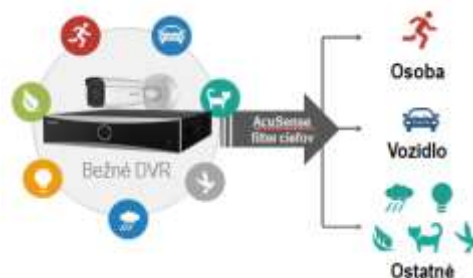

Inteligentná analytická technológia založená na deep learning algoritme, ktorý je schopný realizovať klasifikáciu cieľov (človek/vozidlo/ostatné), a precízne detegovať záujmové ciele a tým skvalitňovať efektívnosť monitorovania a vyhľadávania. V porovnaní s bežným CCTV systémom AcuSense systém môže vyfiltrovať okolo 80% - 90% falošných poplachových udalostí.