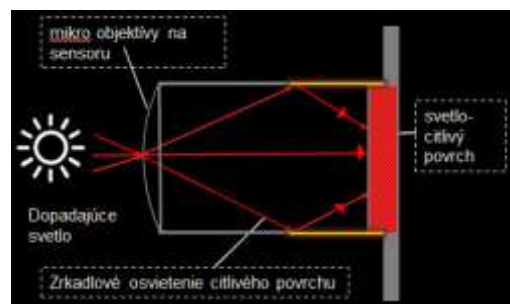

ColorVu Turbo Camera

Plno farebný obraz 24/7, vo dne aj v noci vďaka novým technológiám:

Zdokonalené objektívy. Vysoká citlivosť. Viac svetla, jasnejší obraz a vyvážená expozícia.

Mimoriadne citlivý senzor s technológiou Smart FSI, umožňujúcou lepšie využitie svetla a s adaptívnym 3D DNR algoritmom, zaručujúcim vysokú kvalitu obrazu.