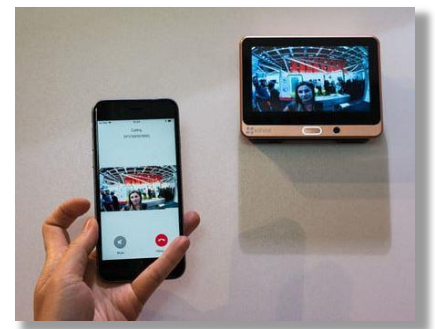

**Majte prehľad o tom, čo sa deje vonku pred vašimi dverami vďaka digitálnemu dvernému kukátku DP1.**

**DP1** nahradzuje klasické kukátko inteligentným bezdrôtovým zariadením.

## Vlastnosti

**2,2mm** objektív s rozlíšením **1280x720p**, **124°** uhol pohľadu a **4,3"** dotyková obrazovka sa postarajú o dokonalý prehľad o tom, kto sa k Vám chystá na návštevu.

Ak návštevník stlačí zvonček, farebná dotyková obrazovka sa automaticky zapne keď sa priblížite k dverám.

Vďaka inteligentnej detekcii osôb dokáže DP1 zachytiť obrázky alebo videá vždy, keď niekto stojí pri dverách a odosielať vám v reálnom čase upozornenia na Vaše mobilné zariadenie, nech ste kdekoľvek na svete.

DP1 disponuje vstavanými zvukmi zvončeka a zvukmi upozornení pri detekcii osôb. Dvojcestný zvuk poskytuje interakciu s kýmkoľvek, kto je pri dverách prostredníctvom vstavaného mikrofónu, reproduktoru a vášho mobilného zariadenia.