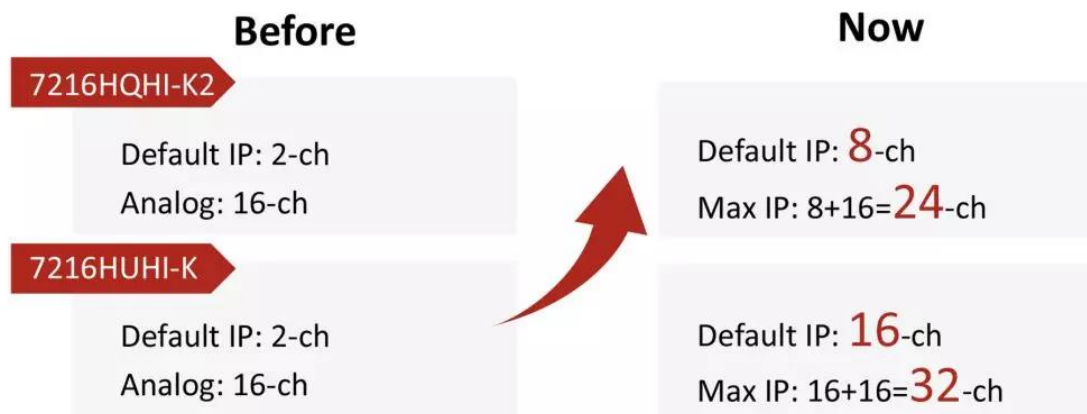

## 1. Rozšírený IP režim pre HD-TVI rekordéry zo série Turbo 4.0

(DS72xxHQHIK / DS72xxHUHIK / iDS72xxHQHIK / iDS72xxHUHIK)

Aktiváciou rozšíreného IP režimu sprístupníte možnosť pripojenia väčšieho počtu IP kamier. Počet IP kamier, ktoré môžete k rekordéru pripojiť sa líši v závislosti od modelu daného DVR. Na určenie počtu sprístupnených IP kanálov použite nasledujúci kľúč:

HQHIK:  $n/2+n$  @ 6Mpx

HUHIK:  $n + n$  @ 8Mpx

HTHIK:  $n + n$  @ 8Mpx

$n^*$  je počet analógových/HDTVI vstupov rekordéra

Funkciu rozšíreného IP režimu môžete zapnúť v menu rekordéra od verzie firmvéru **3.5.37** (a vyššie)