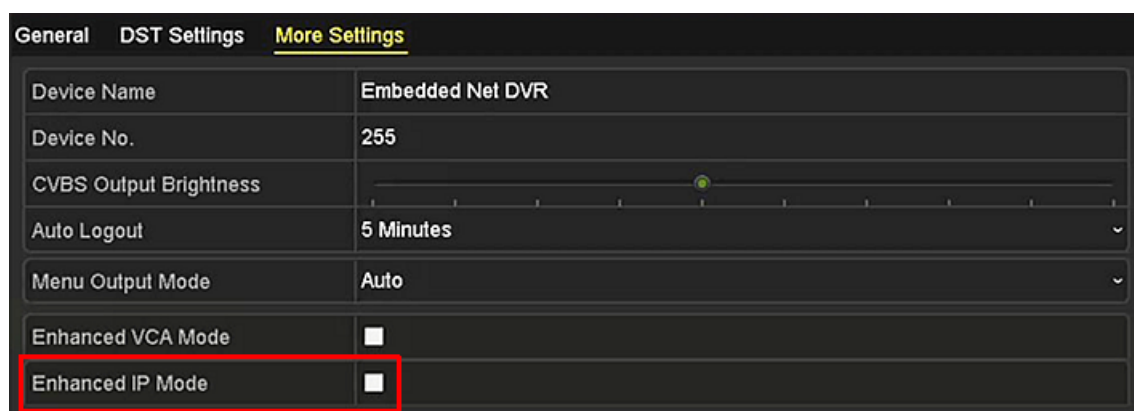

## 1. Rozšírený IP režim pre HD-TVI rekordéry zo série Turbo 4.0

(DS72xxHQHIK / DS72xxHUHIK / iDS72xxHQHIK / iDS72xxHUHIK)

Aktiváciou rozšíreného IP režimu sprístupníte možnosť pripojenia väčšieho počtu IP kamier. Počet IP kamier, ktoré môžete k rekordéru pripojiť sa líši v závislosti od modelu daného DVR. Na určenie počtu sprístupnených IP kanálov použite nasledujúci kľúč:

HQHIK:  $n/2+n$  @ 6Mpx

HUHIK:  $n + n$  @ 8Mpx

HTHIK:  $n + n$  @ 8Mpx

$n^*$  je počet analógových/HDTVI vstupov rekordéra

Funkciu rozšíreného IP režimu môžete zapnúť v menu rekordéra od verzie firmvéru **3.5.37** (a vyššie)

**Upozornenie:** zapnutím režimu dôjde k vypnutiu analytických funkcií DVR (detekcia prekročenia línie / detekcia narušenia oblasti a pod.)