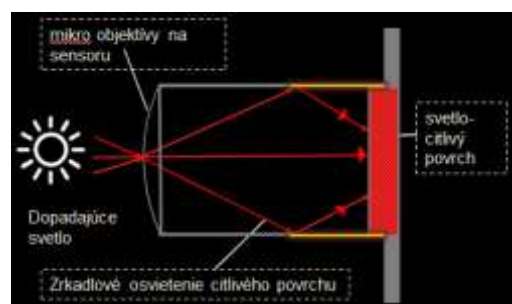

Inteligentná analytická technológia založená na deep learning algoritme, ktorý je schopný realizovať klasifikáciu cieľov (človek/vozidlo/ostatné), a precízne detegovať záujmové ciele a tým skvalitňovať efektívnosť monitorovania a vyhľadávania. V porovnaní s bežným CCTV systémom AcuSense systém môže vyfiltrovať okolo 80% - 90% falošných poplachových udalostí. Do AcuSense NVR, môžete zapojiť, akukoľvek IP kameru a využívať funkciu AcuSense.

Ku kamerám AcuSense, môžete pripojiť akékoľvek NVR a môžete využívať funkciu AcuSense. Kamery s funkciou AcuSense sú v rozlíšení 2 MPx až 4 MPx.

Kompresia H.265+

H.265+ výrazne zlepšuje efektívnosť kódovania. Znižuje požiadavky na tok dát až o 75 % v porovnaní s H. 264 a vďaka tejto technológii šetrí až 50% pamäte pre rovnaké množstvo nahrávok. Dátové toky sú nízke, ale kvalita prenosu zostáva vysoká. Technológia kompresie H. 265+ je významným krokom vpred v poli kompresie videa, čo pre používateľov znamená významnú úsporu nákladov na veľkosť úložiska.